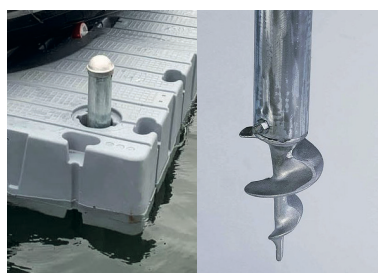

2 Meerpaal + Fretboor