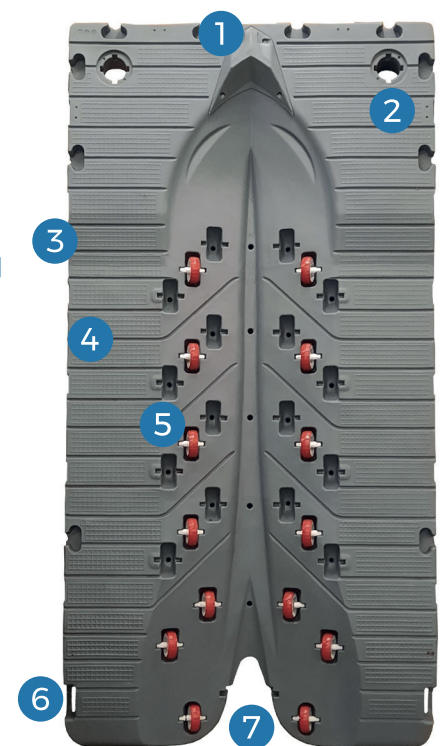

**dock marine**  
nederland

Jetski opvaardok

**JetPort®**

DOOR DE V-VORMIGE UITSPARING EN DE VERSTELBARE ROLLEN VAART U UW JETSKI GEMAKKELIJK OP HET JETPORT MONOBLOK WAARBIJ DE INLET-TURBINE VAN UW JETSKI WORDT BESCHERMD.

## JetPort Plus®

Afmetingen: 3.86 x 1.50 x 0.38m  
Gewicht: 157 kg  
Drijfvermogen: 1005kg

- 1 GEÏNTEGREERDE HANDGREEP
- 2 UITSPARING VOOR MEERPAAL
- 3 ROESTVRIJSTALEN INZETSTUKKEN
- 4 ANTISLIP LAAG
- 5 VERSTELBARE LATERALE ROLLEN
- 6 ZIJ HANDGREEP
- 7 V-VORMIGE UITSPARING

## JetPort Max®

Afmetingen: 3.86 x 2.00 x 0.38m  
Gewicht: 205kg  
Drijfvermogen: 1340kg