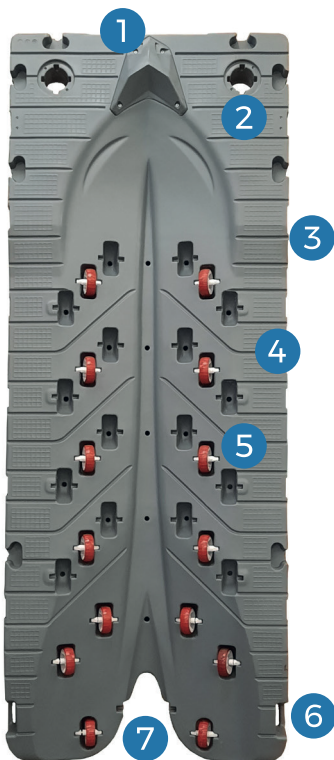

**dock marine**  
nederland

Jetski opvaardok

**JetPort®**

DOOR DE V-VORMIGE UITSPARING EN DE VERSTELBARE ROLLEN VAART U UW JETSKI GEMAKKELIJK OP HET JETPORT MONOBLOK WAARBIJ DE INLET-TURBINE VAN UW JETSKI WORDT BESCHERMD.

## JetPort Plus®

Afmetingen: 3.86 x 1.50 x 0.38m  
Gewicht: 157 kg  
Drijfvermogen: 1005kg

- 1 GEÏNTEGREERDE HANDGREEP
- 2 UITSPARING VOOR MEERPAAL
- 3 ROESTVRIJSTALEN INZETSTUKKEN
- 4 ANTISLIP LAAG
- 5 VERSTELBARE LATERALE ROLLEN
- 6 ZIJ HANDGREEP
- 7 V-VORMIGE UITSPARING

## JetPort Max®

Afmetingen: 3.86 x 2.00 x 0.38m  
Gewicht: 205kg  
Drijfvermogen: 1340kg